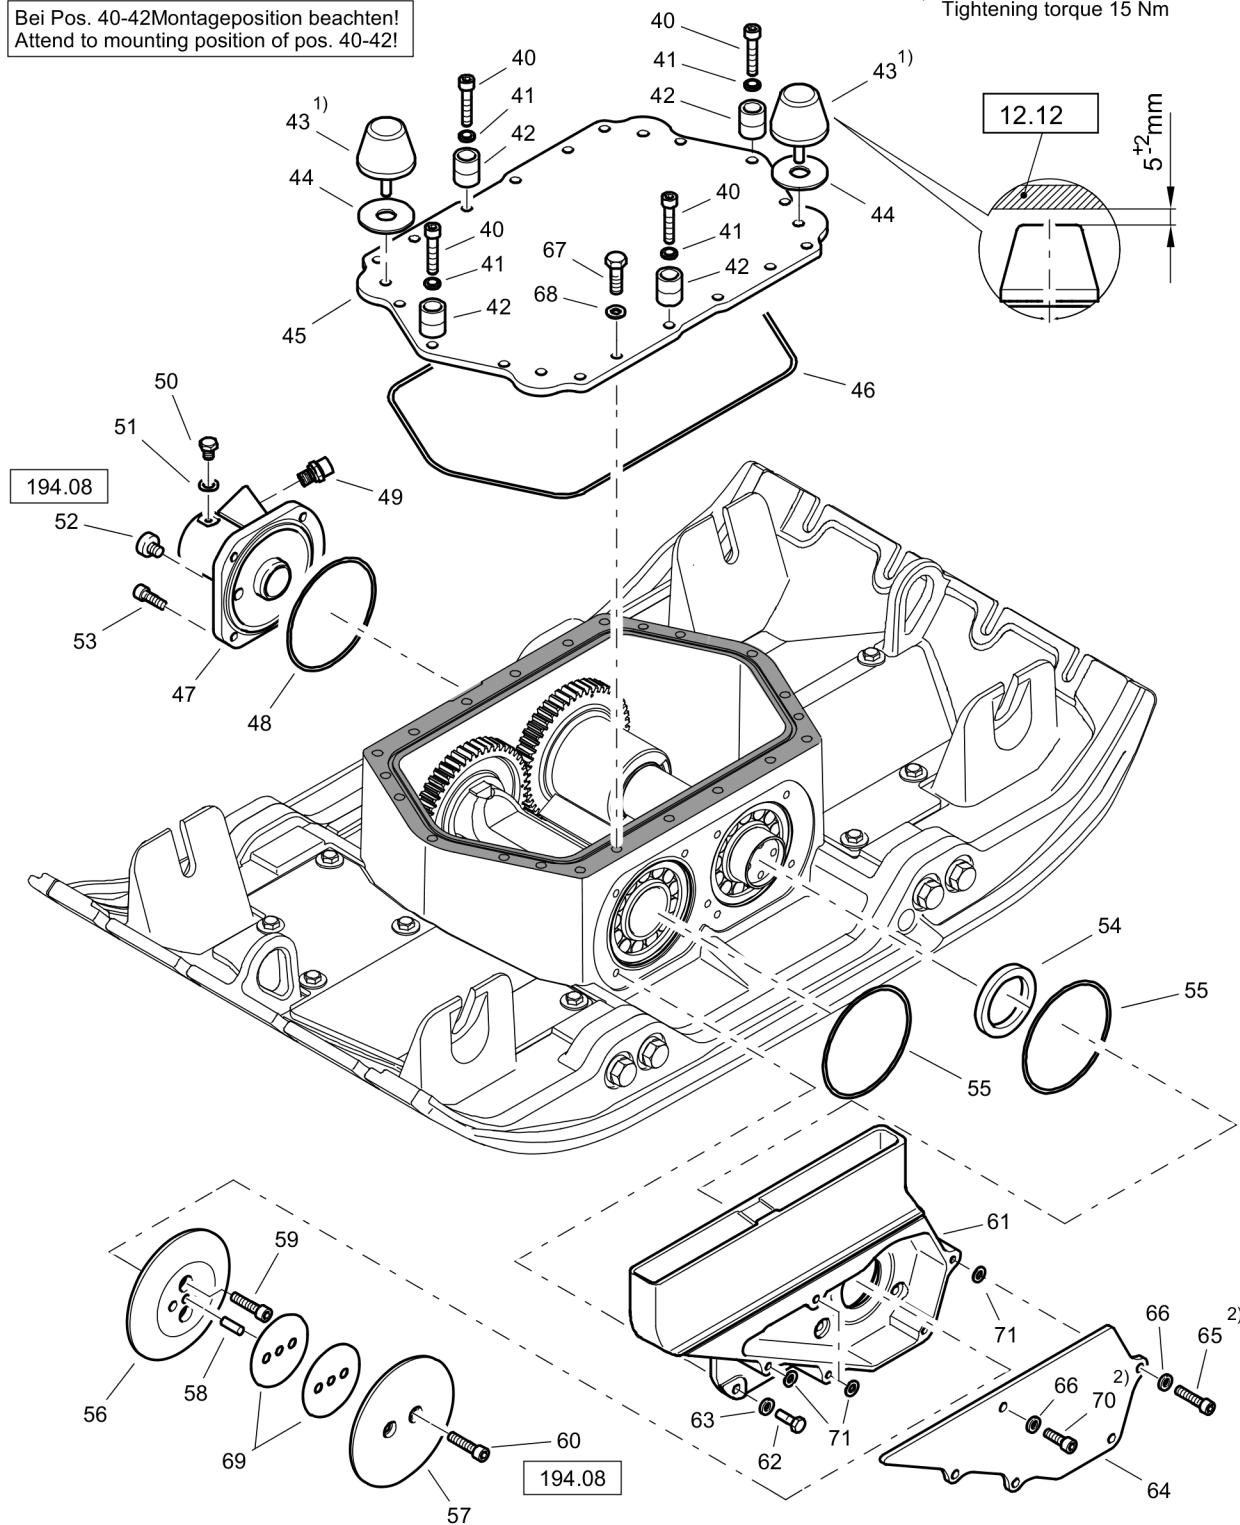

Bei Pos. 40-42 Montageposition beachten!
Attend to mounting position of pos. 40-42!

- 1) mit Rohrzange festziehen
tighten with pipe tongs
- 2) Anziehdrehmoment 15 Nm
Tightening torque 15 Nm

65.05/3

Reversible Plate DRP40DX