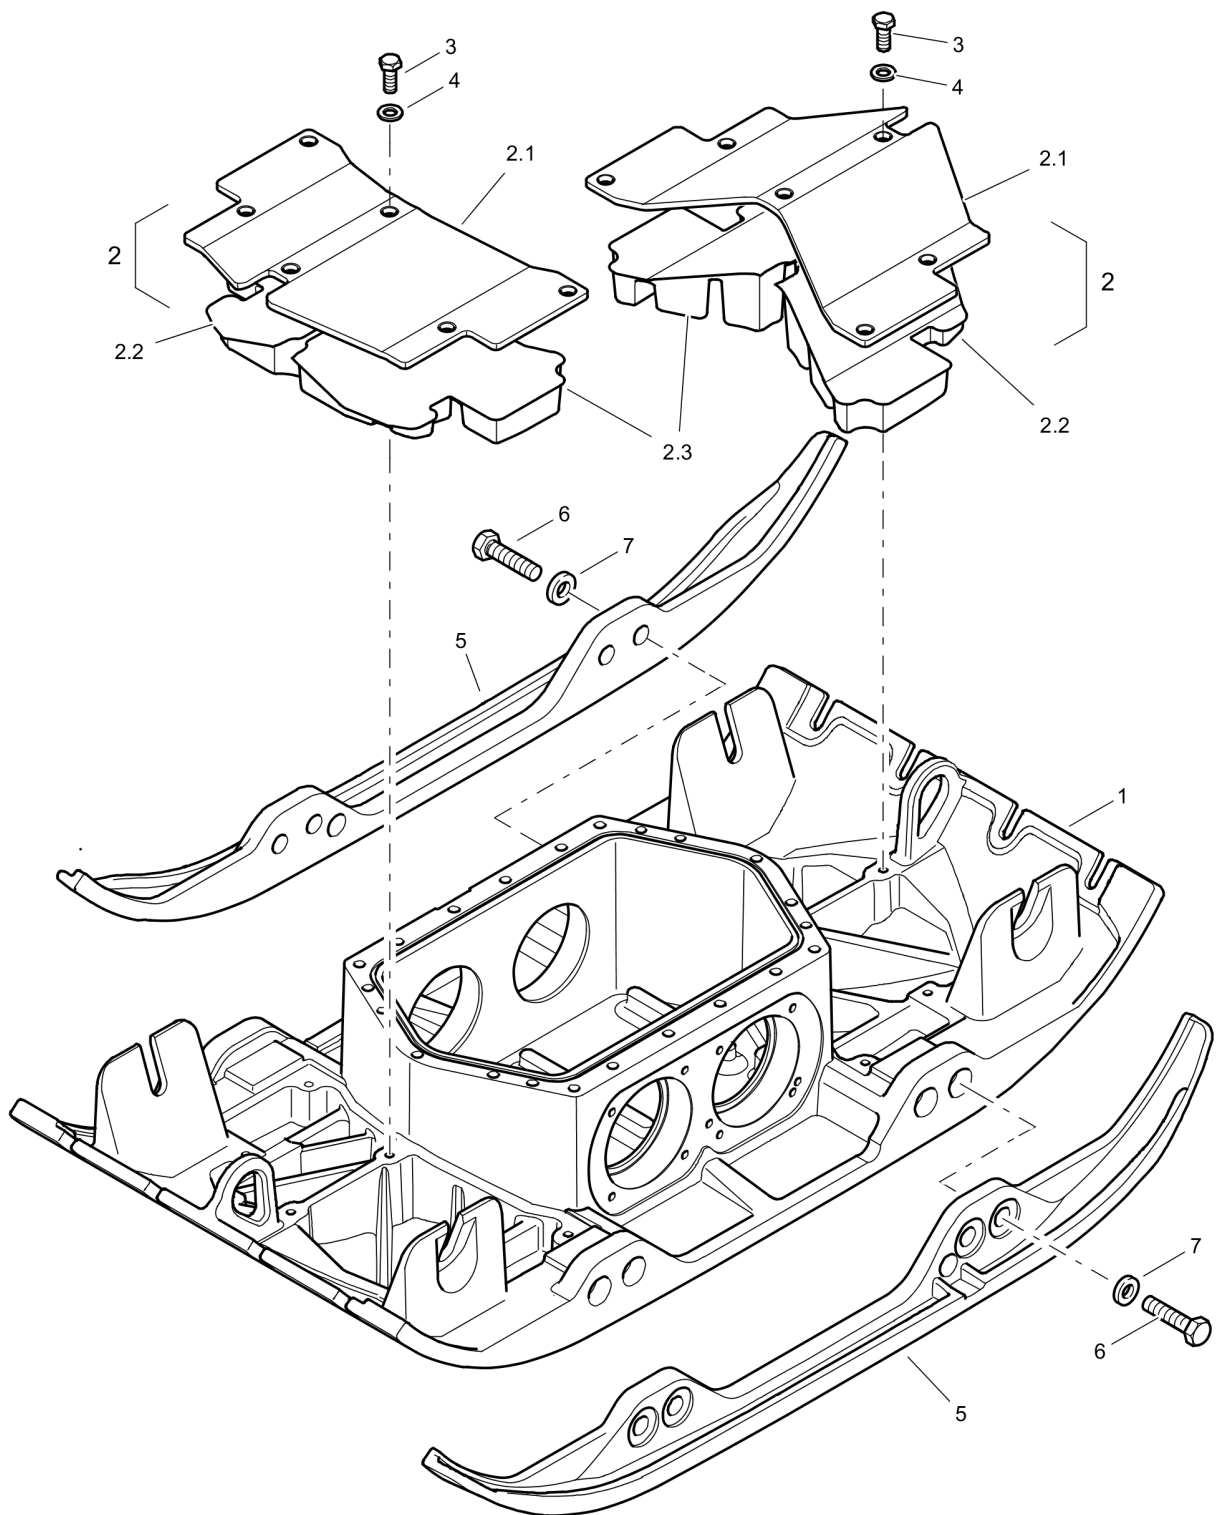

65.07

Reversible Plate DRP40DX

Item	Part No.	Qty	Name	SN INFO
1	DL69020813	1	Base plate	
2	DL69020775	2	Hood, cover	
2.1	DL69020776	1	Cover plate	
2.2	DL69020723	1	Foam	
2.3	DL69020724	1	Foam	
3	DL07140824	12	Hexagon bolt	
4	DL08621084	12	Washer	
5	DL69020814	2	Attachment ridge	
6	DL07131617	8	Hexagon bolt	
7	DL08511730	8	Washer