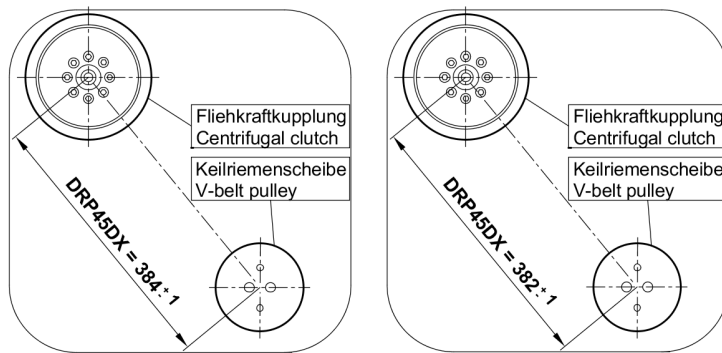

1) Konus fett / ölfrei montiert
  install cone grease /oil free
2) Anziehdrehmoment 15 Nm
  Tightening torque 15 Nm

Zylinderschraube und Scheibe entfernen
Remove the cylinder head screw with washer

12.13/1